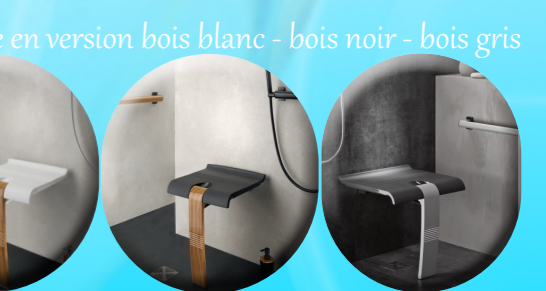

**PELLET** **172,59€**  
207,11€ TTC

Référence: **PEL047630**

**Siège de douche**  
Pied epoxy blanc avec béquille automatique

**PELLET** **337,60€**  
405,12€ TTC

Référence: **PEL047731**

**Siège de douche**  
escamotable avec béquille automatique