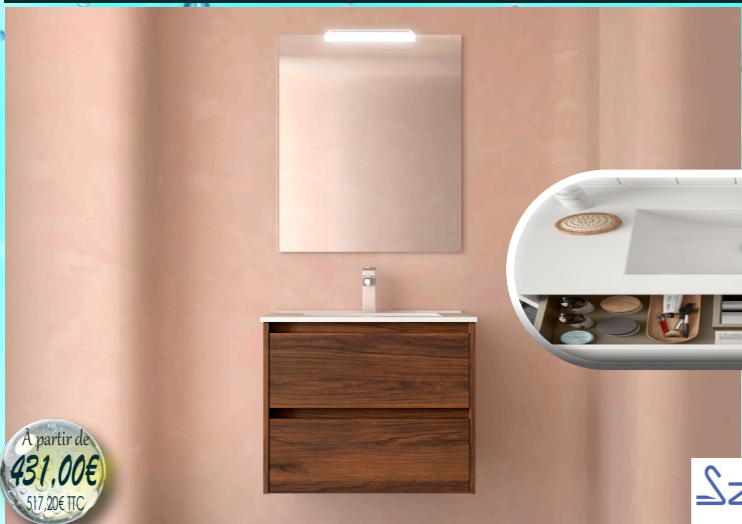

## Meuble + Vasque Noja 600 - 2 portes

- Deux portes avec fermeture amortie
- Poignée prise de main, intégrée à la façade du meuble
- Vasque en porcelaine blanche

**273,00€**  
327,60€ TTC

**SAL105067**

Meuble Vasque Noyer MAYA 600 / 2 Portes

273,00€  
327,60€ TTC

**SAL105065**

Meuble Vasque Chêne Africa 600 / 2 Portes

273,00€  
327,60€ TTC

**SAL105059**

Meuble Vasque Blanc Brillant 600 / 2 Portes

273,00€  
327,60€ TTC

### Meuble + Vasque Noja 800 & 900 - 2 tiroirs

À partir de  
**431,00€**  
517,20€ TTC

<b>SAL106132</b>	Meuble Vasque Noyer MAYA 800 / 2 tiroirs	431,00€ 515,20€ TTC
<b>SAL106126</b>	Meuble Vasque Noyer MAYA 900 / 2 tiroirs	457,00€ 548,0€ TTC
<b>SAL106130</b>	Meuble Vasque Chêne Nature 800 / 2 tiroirs	431,00€ 515,20€ TTC
<b>SAL106157</b>	Meuble Vasque Chêne Nature 900 / 2 tiroirs	457,00€ 548,0€ TTC
<b>SAL106124</b>	Meuble Vasque Blanc Brillant 800 / 2 tiroirs	431,00€ 515,20€ TTC
<b>SAL106151</b>	Meuble Vasque Blanc Brillant 900 / 2 tiroirs	457,00€ 548,0€ TTC