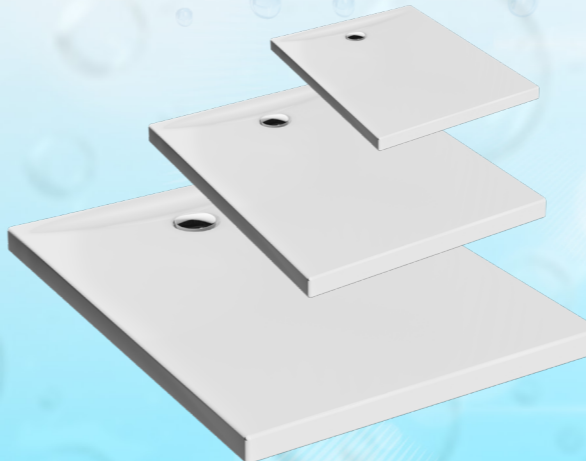

Blanc

Ivoire

Anthracite

<b>ACQDOM19</b>	90 x 90 x 2,5	Grille Résine	308,30€ 369,96€ TTC
<b>ACQDOM20</b>	100 x 80 x 2,5	Grille Résine	304,49€ 365,39€ TTC
<b>ACQDOM21</b>	100 x 90 x 2,5	Grille Résine	342,56€ 411,07€ TTC
<b>ACQDOM22</b>	120 x 80 x 2,5	Grille Résine	365,39€ 438,47€ TTC
<b>ACQDOM23</b>	120 x 90 x 2,5	Grille Résine	411,07€ 493,28 € TTC
<b>ACQDOM24</b>	140 x 80 x 2,5	Grille Résine	426,29€ 511,55€ TTC
<b>ACQDOM25</b>	140 x 90 x 2,5	Grille Résine	479,58€ 575,50€ TTC
<b>ACQDOM27</b>	160 x 90 x 2,5	Grille Résine	548,09€ 657,71€ TTC
<b>ACQDOM55</b>	180 x 90 x 2,5	Grille Résine	616,61€ 739,93€ TTC
<b>ACQDOM69</b>	90 x 90 x 2,5	Grille Résine	308,30€ 369,96€ TTC
<b>ACQDOM73</b>	120 x 90 x 2,5	Grille Résine	411,07€ 493,28€ TTC
<b>ACQDOM75</b>	140 x 90 x 2,5	Grille Résine	479,58€ 575,50€ TTC
<b>ACQDOM77</b>	160 x 90 x 2,5	Grille Résine	548,09€ 657,71€ TTC
<b>ACQDOM62</b>	120 x 90 x 2,5	Grille Résine	411,07€ 493,28€ TTC
<b>ACQDOM64</b>	140 x 80 x 2,5	Grille Résine	479,58€ 575,50€ TTC
<b>ACQDOM66</b>	160 x 90 x 2,5	Grille Résine	548,09€ 657,71€ TTC

Receveurs LAGOON

VitroA

- Epaisseur : Ultra plat
- A poser ou encastrer
- Céramique blanche haute brillance
- Bonde ogomm
- Sans système d'écoulement
- ATTENTION : un décaissement dans le sol est nécessaire
- Sans Ressaut