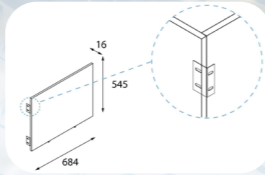

**45,00€**  
54,00€ TTC

- Bois Mélaminé
- Réglage de la hauteur avec verins sous les façades.
- Possibilité de recouper sur la longueur à condition d'avoir une installation en niche, car le côté couper n'aura plus de champs de la couleur du panneau.