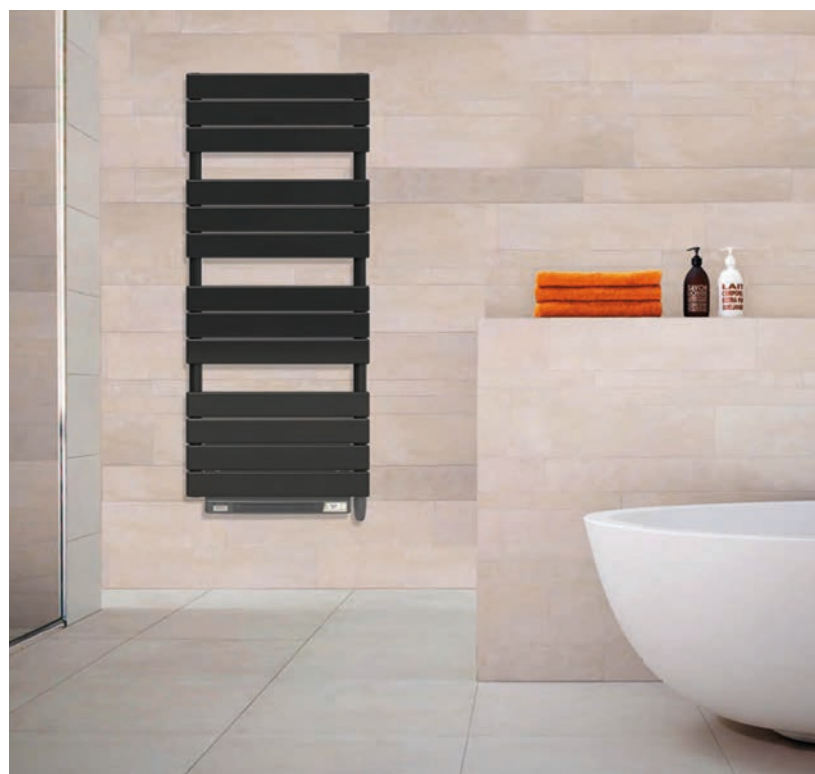

Domao, bien-être intemporel

Découvrez le sèche-serviettes noir Domao : l'indispensable pour une salle de bain au style intemporel. Sa couleur passe-partout s'adapte à tous les décors, ajoutant une touche d'élégance discrète. Pratique et efficace, il offre un séchage rapide tout en s'intégrant harmonieusement à n'importe quel style de salle de bain.

DOMAO

Tura, l'expérience zen

La baignoire *Tura* de Roca est à la fois volumineuse et légère, ergonomique et propice à la détente. Sa forme unique lui donne l'aspect de flotter dans l'espace. Fabriquée en *Stonex*® un matériau d'aspect soyeux, dotée de bords d'une extrême finesse, *Tura* invite à la relaxation avec ses dimensions intérieures confortables (130 cm x 45 cm). Disponible avec ou sans éclairage d'ambiance LED à l'extérieur de baignoire, activable par capteur et à intensité variable. *Tura* vous assurera une zenitude totale dans votre bain.

Roca