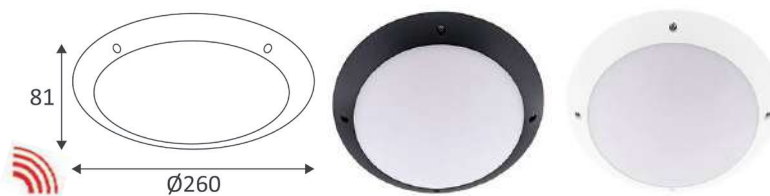

### MINI TIMY SENSOR

- Applique murale ou plafonnier
- Avec clé et vis anti-vandale
- Avec détecteur HF 360°, zone de détection réglable max. 10m de diamètre

● INDOU44630	Noir	23W	IP66	Ø260mm	45,00€
● INDOU44631	Blanc	23W	IP66	Ø260mm	45,00€