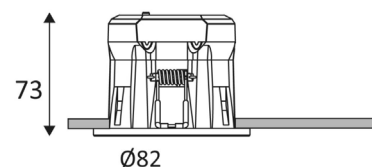

● INDDO44530	5 W	2700 - 3000 - 4000 - 6000K	620 Lm (4000K)			28,00€