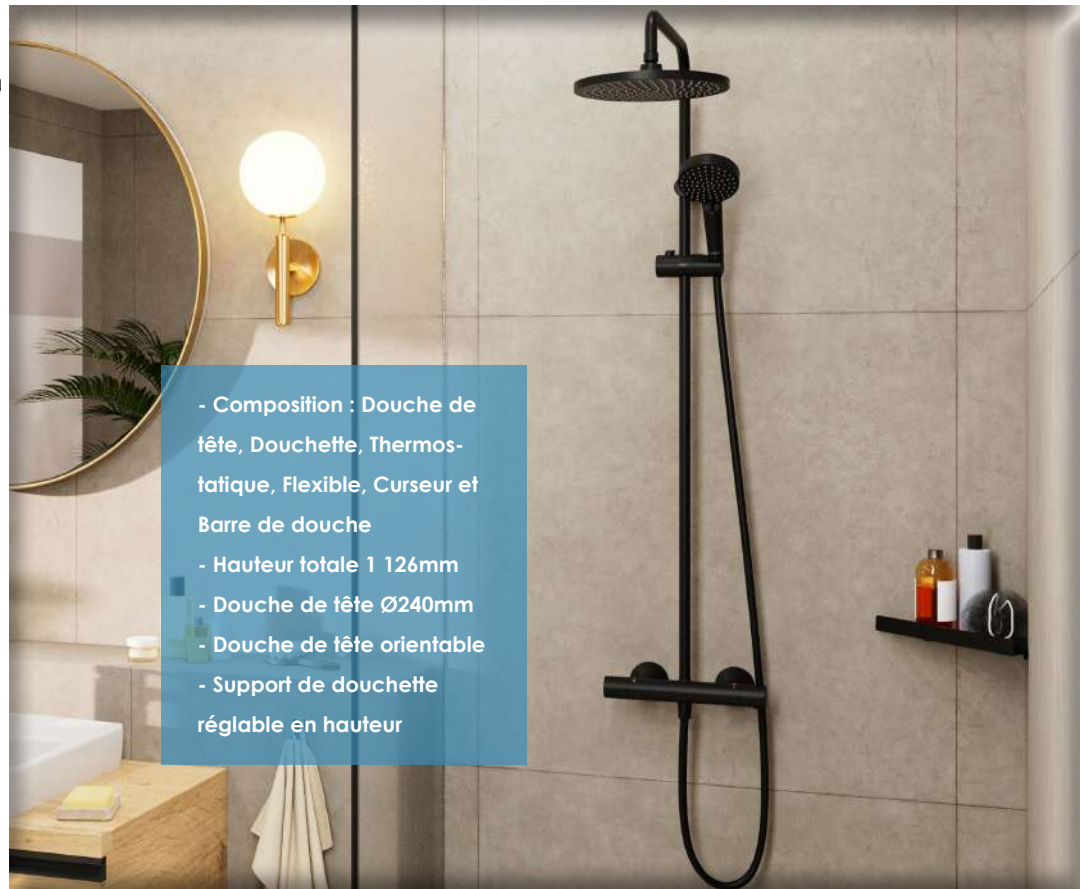

# SÉLECTION NOIR

hansgrohe

- Composition : Douche de tête, Douchette, Thermostatique, Flexible, Curseur et Barre de douche
- Hauteur totale 1 126mm
- Douche de tête Ø240mm
- Douche de tête orientable
- Support de douchette réglable en hauteur