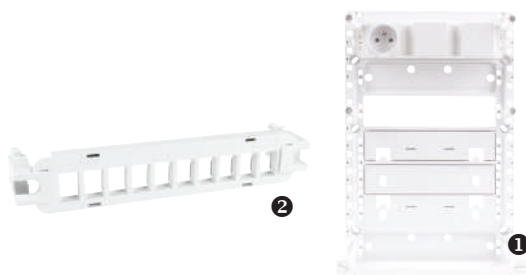

● CAEAXIZA	① Zone attenante coffret COM 375x250	67,20€
● CAEAXIPAN10	② Panneau RJ45 10 ports coffret AXI	23,10€
● CAEAXI6AFS1	Connecteurs RJ45 CAT6A FTP Gr.3	9,00€
● CAEAXIPORTEZA	Coiffe zone attenante AXIZA 375x250	57,40€