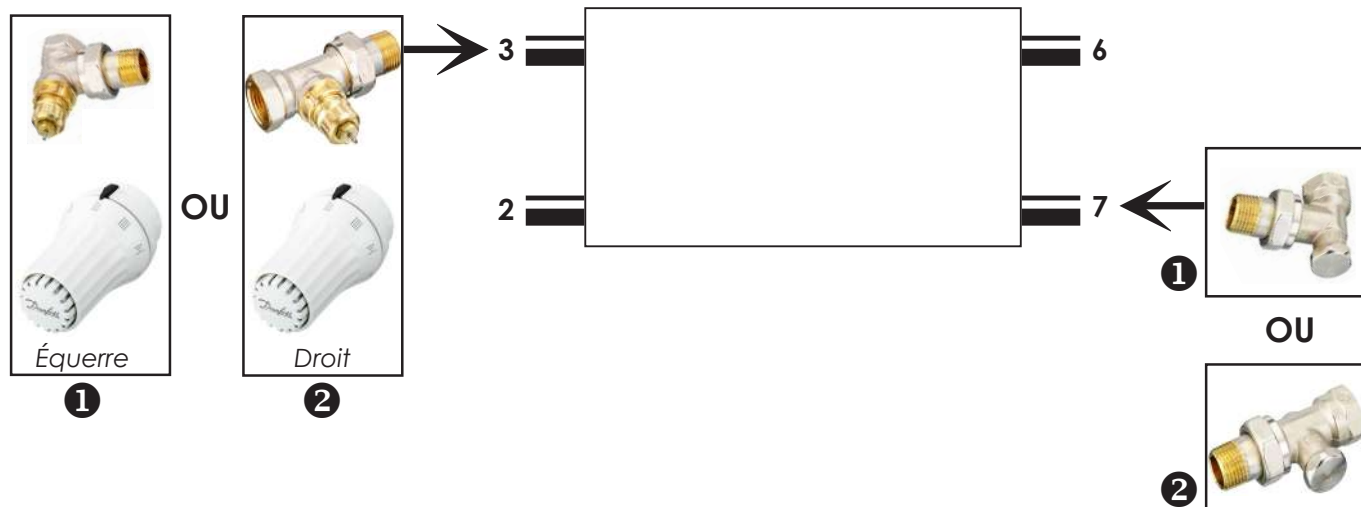

1 RÉF : DAN013G5083 - Set corps **équerre** 1/2'' (voir page 100)

2 RÉF : DAN013G5084 - Set corps **droit** 1/2'' (voir page 100)

● Stock agence

● Stock logistique sous 24/48h

Catalogue 2023

116

(retrouvez tous nos prix et disponibilités en agence sur www.2ed.fr)

Tarif Public HT