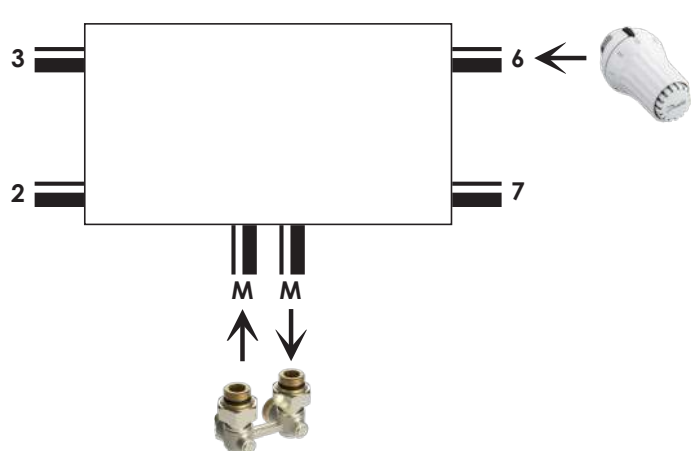

RÉF : DAN013G5090 - Set tête RAE-K + RLV-KB équerre 1/2'' mâle - 3/4'' femelle (voir page 100)