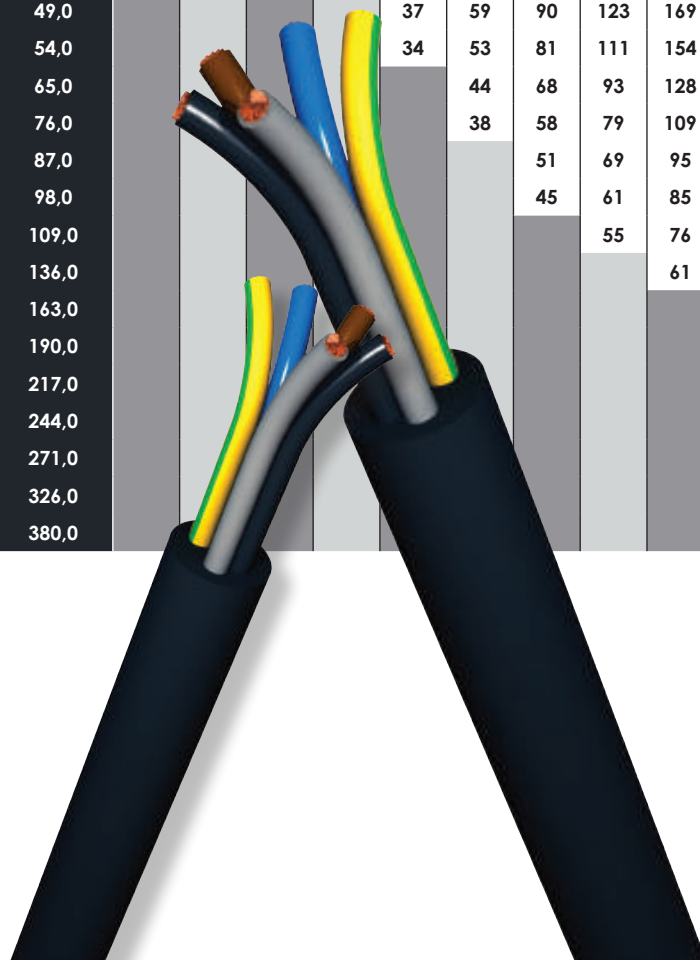

GUIDE POUR CABLE BASSE TENSION

230 volts - monophasé - cos = 0,8. - CUIVRE

Longueurs maximales des liaisons, en mètres, compatibles avec une chute de tension de 3%

Puissance	Intensité (A)		Section en mm²															
	kW	Calculée	Arrondie	1,5	2,5	4	6	10	16	25	35	50	70	95	120	150	185	240
0,5	2,7	2,5	112	186	297	443												
1	5,4	5,5	51	85	135	201	332											
1,5	8,2	8,0	35	58	93	138	228	360	550									
2	10,9	11,0	25	42	67	101	166	262	400	547								
2,5	13,6	13,5	21	34	55	82	135	213	326	445	614							
3	16,3	16,0	18	29	46	69	114	180	275	376	518							
3,5	19,0	19,0	15	25	39	58	96	152	232	316	436							
4	21,7	21,5		22	35	52	85	134	205	280	386	516						
4,5	24,5	24,5		19	30	45	75	118	180	245	339	453						
5	27,2	27,0			27	41	68	107	163	223	307	411	529					
6	32,6	33,0			22	34	55	87	133	182	251	336	433					
7	38,0	38,0				29	48	76	116	158	218	292	376	451				
8	43,5	43,0					42	67	102	140	193	258	332	399	470			
9	48,9	49,0					37	59	90	123	169	226	291	350	413			
10	54,3	54,0					34	53	81	111	154	206	264	317	374	433		
12	65,2	65,0						44	68	93	128	171	220	264	311	360		
14	76,1	76,0						38	58	79	109	146	188	225	266	308	364	
16	87,0	87,0							51	69	95	128	164	197	232	269	318	
18	97,8	98,0							45	61	85	113	146	175	206	239	282	
20	108,7	109,0								55	76	102	131	157	185	215	254	
25	135,9	136,0									61	82	105	126	149	172	203	
30	163,0	163,0										68	88	105	124	144	170	
35	190,2	190,0											75	90	106	123	146	
40	217,4	217,0											66	79	93	108	128	
45	244,6	244,0												70	83	96	113	
50	271,7	271,0													75	86	102	
60	326,1	326,0														72	85	
70	380,4	380,0															73	

ÉLECTRICITÉ

● Stock agence

● Stock logistique sous 24/48h

(retrouvez tous nos prix et disponibilités en agence sur www.2ed.fr)