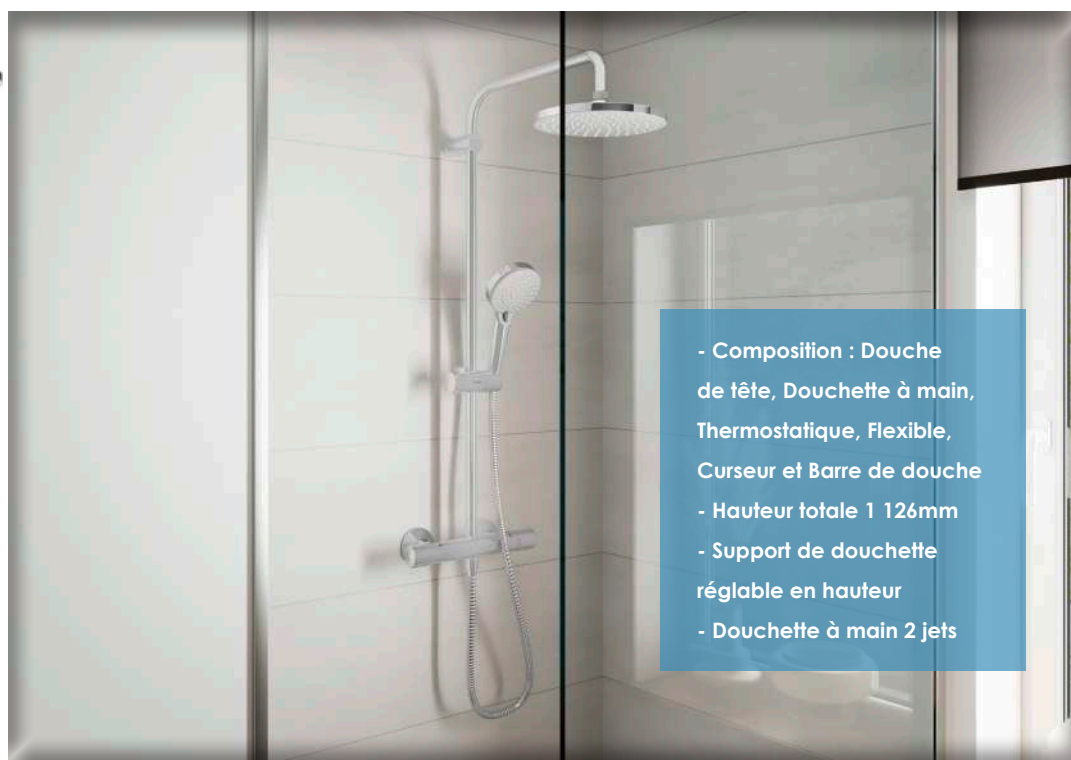

COLONNE DE DOUCHE

hansgrohe

- Composition : Douche de tête, Douchette à main, Thermostatique, Flexible, Curseur et Barre de douche
- Hauteur totale 1 126mm
- Support de douchette réglable en hauteur
- Douchette à main 2 jets

● HAN26276000 VERNIS BLEND 200 - Douche de tête Ø200 1 jet

442,73€