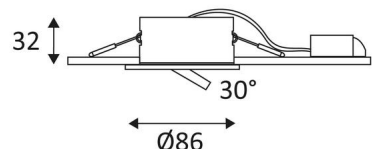

● INDDO36130	7 W	600 Lm (4000K)	55°	>80	Blanc Mat	43,00€