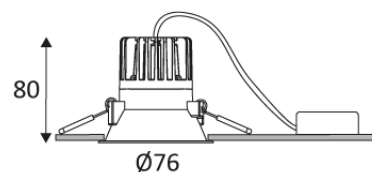

SWING RD

*OPTION : Colerette Blanc Mat (INDDO33330) ou Noir Mat (INDDO33305) à commander séparément.

● INDDO332WW30	8 W	630 Lm (3000K)	60°	>80	Blanc Mat	48,00€
● INDDO332NW30	8 W	670 Lm (4000K)	60°	>80	Blanc Mat	48,00€

BORA RDX

● INDDO36130	7 W	600 Lm (4000K)	55°	>80	Blanc Mat	43,00€

DEBI RD-230

● INDDO44530	5 W	2700 - 3000 - 4000 - 6000K	620 Lm (4000K)			28,00€

IENA RDX-230

● INDDO44630	5 W	2700 - 3000 - 4000 - 6000K	620 Lm (4000K)			32,00€

MAUNA 2+

- Alimentation gradable intégrée
- Colerettes magnétiques rondes ou carrées avec différentes finitions (non incluses)
- Peut être recouvert d'isolant rouleau ou projeté
- Angle de faisceau : 65°
- Flux lumineux : jusqu'à 510Lm (4,5W) et 690Lm (6W)
- IP65

● KOSMAU206PL	4,5/6W	2700 - 3000 - 4000 - 6000K	510/690Lm (4000K)			29,70€

● Stock agence

● Stock logistique sous 24/48h

(retrouvez tous nos prix et disponibilités en agence sur www.2ed.fr)