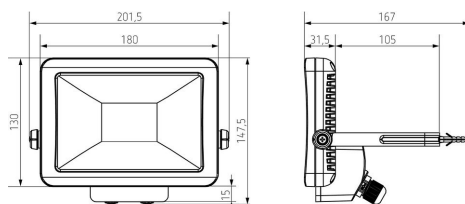

RÉSIDENTIEL

theben

PROJECTEURS HABITAT

THELEDA B

● THE1020690	Blanc	10W	3000K	1200Lm	360°	IP65	50,89€
● THE1020692	Blanc	20W	3000K	2280Lm	360°	IP65	67,85€
● THE1020694	Blanc	30W	3000K	3160Lm	360°	IP65	96,12€
● THE1020696	Blanc	50W	3000K	5100Lm	360°	IP65	141,36€

● THE1020691	Noir	10W	3000K	1170Lm	360°	IP65	50,89€
● THE1020693	Noir	20W	3000K	2220Lm	360°	IP65	67,85€
● THE1020695	Noir	30W	3000K	3080Lm	360°	IP65	96,12€
● THE1020697	Noir	50W	3000K	5020Lm	360°	IP65	141,36€

● RÉF : THE9070760

Détecteur de mouvement TheLeda B

- Angle de détection de 180°
- Portée de 12m à 2.5m
- Contact alimenté 10A
- Coupure lampe LED max 150W
- Temporisation 5 sec à 15 min.
- Capteur pivotable de ± 90° à l'horizontale et inclinable de 90° vers le bas/l'arrière
- Indice de protection IP55

29,56€ HT

● RÉF : THE9070761

Détecteur de mouvement TheLeda B

- Angle de détection de 180°
- Portée de 12m à 2.5m
- Contact alimenté 10A
- Coupure lampe LED max 150W
- Temporisation 5 sec à 15 min.
- Capteur pivotable de ± 90° à l'horizontale et inclinable de 90° vers le bas/l'arrière
- Indice de protection IP55

29,56€ HT

DÉTECTEURS

THELUXA