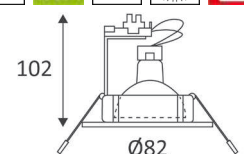

### RT1014 R

● INDDO32504	Blanc	Ampoule GU10 non fournie	17,00€
--------------	-------	--------------------------	--------