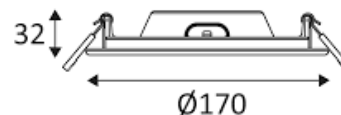

RÉSIDENTIEL

DOWNLIGHTS

TIGA RD

- 3000K, 4000K ou 6000K au choix via un interrupteur à l'arrière du luminaire.
- Convertisseur dimmable intégré dans l'appareil.
- Compatible avec variateur fin de phase.

● INDDO35630	TIGA 1 RD	Ø155	Ø170	12W	1020Lm	43,00€
● INDDO35730	TIGA 2 RD	Ø205	Ø220	18W	1600Lm	48,00€
● INDDO35830	TIGA 3 RD	Ø225	Ø240	24W	2100Lm	54,00€

NYOS

- Conception de profil mince
- Longue durée de vie 50 000h
- Fourni en standard avec un driver DC sans scintillement
- Garantie 5 ans
- Gradable (DALI 1-10V)

● KOSNYO6IN12-W30	12W	110°	Ø160	Ø176	900Lm	3000K	29,82€
● KOSNYO8IN18-W30	18W	110°	Ø227	Ø240	1500Lm	3000K	39,99€
● KOSNYO6IN12-W40	12W	110°	Ø160	Ø176	1070Lm	4000K	29,82€
● KOSNYO8IN18-W40	18W	110°	Ø227	Ø240	1700Lm	4000K	39,99€

FULLSMART

- Détecteur infrarouge 4m maximum 110°

● SIGCLSCR18NS	18W	IP40	1400-1620Lm	3000-6500K	45,15€

UNIVERSEL

● SIGCLSCAF18N	18W	IP54	1350-1700Lm	3000-6500K	42,80€

- Stock agence
- Stock logistique sous 24/48h

(retrouvez tous nos prix et disponibilités en agence sur www.2ed.fr)