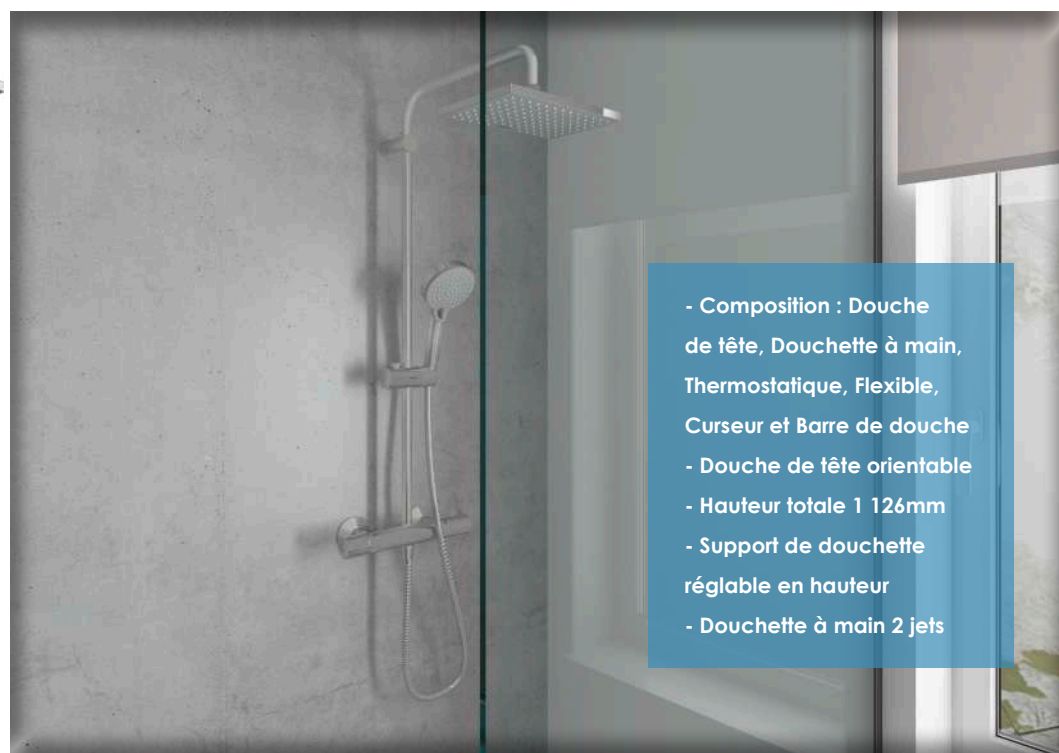

- Composition : Douche de tête, Douchette à main, Thermostatique, Flexible, Curseur et Barre de douche
- Douche de tête orientable
- Hauteur totale 1 126mm
- Support de douchette réglable en hauteur
- Douchette à main 2 jets

● HAN26286000 VERNIS SHAPE 230 - Douche de tête 230x170mm - 1 jet

453,82€

● Stock agence

● Stock logistique sous 24/48h

(retrouvez tous nos prix et disponibilités en agence sur www.2ed.fr)

Catalogue 2023

170

Tarif Public HT