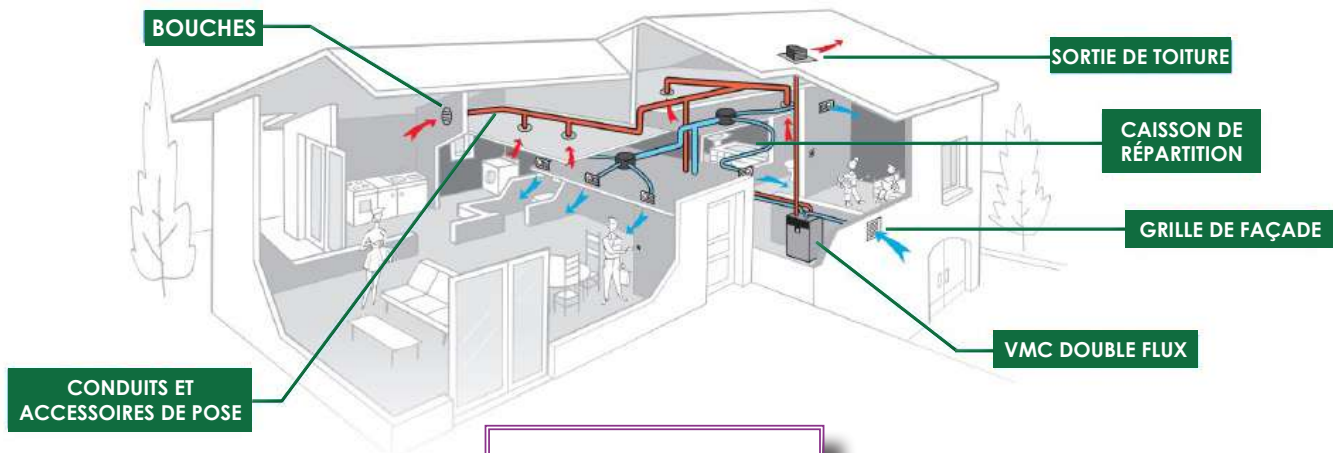

VMC DOUBLE FLUX

Présentation

CHIFFRAGE SUR ETUDE

Caractéristiques

Application :

- Neuf et rénovation

Description :

- Système à récupération de chaleur
- Air neuf filtré et préchauffé
- Isolation des bruits extérieurs
- Autoréglable : débits d'air constants
- Hygroréglable : régulation automatique des débits en fonction de l'humidité et de la présence des occupants
- Pilotage et suivi de la qualité d'air intérieur via l'application AldesConnect