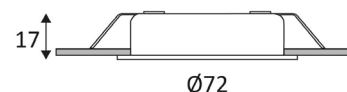

SPOTS GU10 SANS LAMPES

INDIGO
LIGHTING

KSA 1002 R

● INDKSA100204	Blanc	Ampoule GU10 non fournie	6,00€
● INDKSA100205	Noir	Ampoule GU10 non fournie	6,00€
● INDKSA100221	Nickel Satine	Ampoule GU10 non fournie	7,00€

KSA 1012 RX

● INDKSA101204	Blanc	Ampoule GU10 non fournie	7,00€
● INDKSA101205	Noir	Ampoule GU10 non fournie	7,00€
● INDKSA101221	Nickel Satine	Ampoule GU10 non fournie	9,00€

RT1014 R

● INDDO32504	Blanc	Ampoule GU10 non fournie	17,00€

KALI R-230 B

● INDDO337WW30	Blanc Mat	5W	3000K	410Lm	56,00€
● INDDO337WW05	Noir Mat	5W	3000K	410Lm	56,00€
● INDDO33830	Collerette pour pose apparente - Blanc Mat				27,00€
● INDDO33805	Collerette pour pose apparente - Noir Mat				27,00€

ACCESSOIRES

5,00€ H.T.

5,64€ H.T.

60,27€ H.T.

PACK X10

69,33€ H.T.

PACK X5

● Stock agence

● Stock logistique sous 24/48h