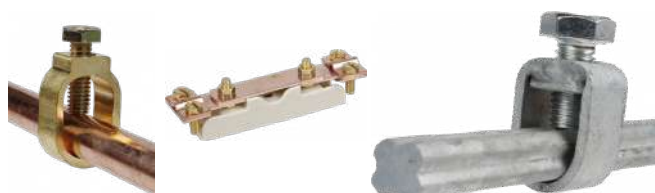

FICHE & DOUILLE

Fiches et prolongateurs caoutchouc

①	● EUR61010	Prolongateur 6A Femelle Blanc	① -	3,75€
	● EUR61045	Prolongateur 16A 2P+T Blanc	-	6,41€
②	● EUR61056	Prolongateur 16A femelle	IP40	12,52€
	● EUR61054	Prolongateur 2x 16A femelle avec volets	② IP65	24,71€
	● EUR61055	Fiche 16A mâle	IP40	9,70€

Fiches et douilles

①	● EUR62102	① FICHE DCL	E27	2,37€
	● EUR62110	Douille Sple bague	B22	2,70€
	● EUR62120	Douille Sple bague	E27	4,22€

Fiches 16A

Fiches 16A mâle 2P+T portefeuille - gamme éco

● EUR61020	Droite	Blanc	3,65€
● EUR61025	Latérale	Blanc	4,84€

Fiches 16A mâle 2P+T à coiffe, avec anneau

● EUR61035	Droite	Blanc	4,41€

● Stock agence

● Stock logistique sous 24/48h

Catalogue 2023

— Groupe MILER