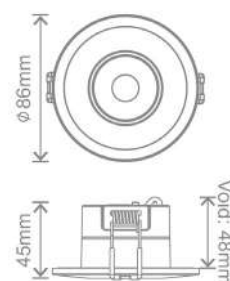

MAUNA 2+

- Alimentation gradable intégrée
- Colerettes magnétiques rondes ou carrées avec différentes finitions (non incluses)
- Peut être recouvert d'isolant rouleau ou projeté
- Angle de faisceau : 65°
- Flux lumineux : jusqu'à 510Lm (4,5W) et 690Lm (6W)
- IP65

● KOSMAU206PL	4,5/6W	2700 - 3000 - 4000 - 6000K	510/690Lm (4000K)			29,70€