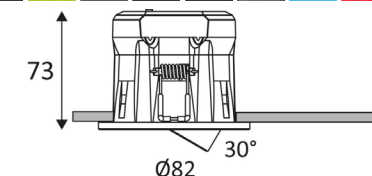

### MAUNA 2+

- Alimentation gradable intégrée
- Colerettes magnétiques rondes ou carrées avec différentes finitions (non incluses)
- Peut être recouvert d'isolant rouleau ou projeté
- Angle de faisceau : 65°
- Flux lumineux : jusqu'à 510Lm (4,5W) et 690Lm (6W)
- IP65