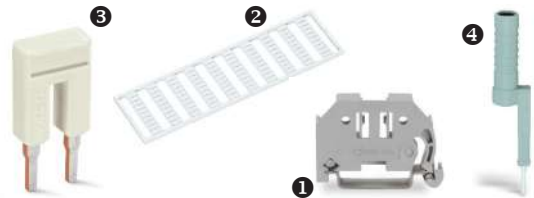

CONNEXIONS

TOPJOB'S

Bornes 2 fils

● WAG22021201	2,5mm²	Gris	0,92€
● WAG22021204	2,5mm²	Bleu	0,92€
● WAG22021207	2,5mm²	Vert Jaune	3,07€
● WAG22061201	6mm²	Gris	1,76€
● WAG22061204	6mm²	Bleu	1,76€
● WAG22061207	6mm²	Vert Jaune	4,05€
● WAG22101201	10mm²	Gris	2,37€
● WAG22101204	10mm²	Bleu	2,37€
● WAG22101207	10mm²	Vert Jaune	4,73€
● WAG22161201	16mm²	Gris	2,77€
● WAG22161204	16mm²	Bleu	2,77€
● WAG22161207	16mm²	Vert Jaune	5,88€
● WAG20021291	Plaque d'extrémité et intermédiaire		0,50€

Bornes 3 fils

● WAG22021301	2,5mm²	Gris	1,13€
● WAG22021304	2,5mm²	Bleu	1,13€
● WAG22021307	2,5mm²	Vert Jaune	3,82€
● WAG22061301	6mm²	Gris	2,56€
● WAG22061304	6mm²	Bleu	2,56€
● WAG22061307	6mm²	Vert Jaune	5,67€
● WAG22101301	10mm²	Gris	3,81€
● WAG22101304	10mm²	Bleu	3,81€
● WAG22101307	10mm²	Vert Jaune	6,29€
● WAG22161301	16mm²	Gris	4,49€
● WAG22161304	16mm²	Bleu	4,49€
● WAG22161307	16mm²	Vert Jaune	7,51€
● WAG20021391	Plaque d'extrémité et intermédiaire		0,55€

Accessoires

● WAG249116	① Butée d'arrêt sans vis	0,79€
● WAG7935501	② Carte de repérage WMB extensible 5-5,2mm	4,04€
● WAG2002402	③ Peigne de pontage isolé 2 raccords	0,37€
● WAG2002403	Peigne de pontage isolée 3 raccords	0,71€
● WAG2009174	④ Adaptateur de test	5,78€

POWER CLAMP

Kit pour courant triphasé - Bornes 35mm²

	● WAG285139	x1	54,33€

Bornes de passage 35mm²

● WAG285135	x1	Gris	9,30€
● WAG285134	x1	Bleu	10,16€
● WAG285137	x1	Vert Jaune	16,38€

Kit pour courant triphasé - Bornes 95mm²

	● WAG285199	x1	186,10€

Bornes de passage 95mm²

● WAG285195	x1	Gris	33,91€
● WAG285194	x1	Bleu	35,29€
● WAG285197	x1	Vert Jaune	49,06€

● Stock agence

● Stock logistique sous 24/48h

(retrouvez tous nos prix et disponibilités en agence sur www.2ed.fr)

Catalogue 2023