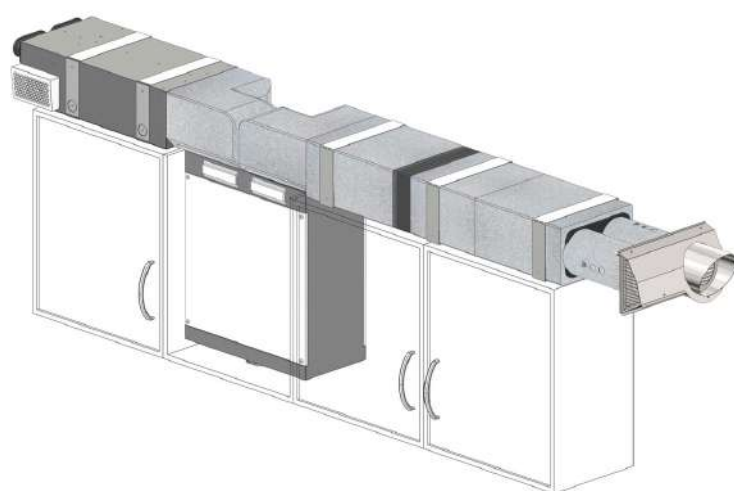

(retrouvez tous nos prix et disponibilités en agence sur www.2ed.fr)

● Stock agence

● Stock logistique sous 24/48h

Catalogue 2023

103

Tarif Public HT