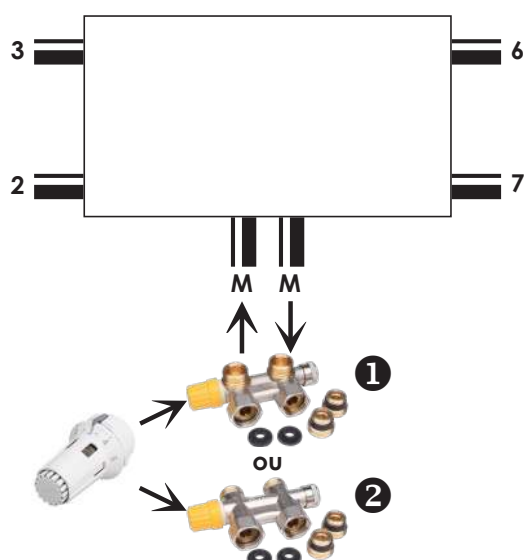

1 RÉF : DAN013G4741 - Corps équerre 3/4 bitube pour radiateurs universels (voir page 100)

2 RÉF : DAN013G4742 - Corps droit 3/4 bitube pour radiateurs universels (voir page 100)

● Stock agence

● Stock logistique sous 24/48h

Catalogue 2023