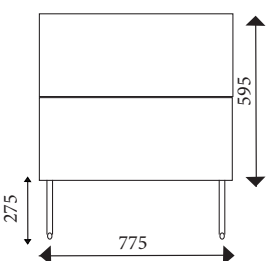

● VIT67267

Profondeur 390

L80

Chêne doré

403,00€

● VIT75076

Profondeur 390

L80

Cordoba

433,00€