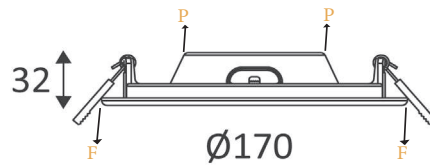

TIGA-RD

- 3000K, 4000K ou 6000K au choix via un interrupteur à l'arrière du luminaire.
- Convertisseur dimmable intégré dans l'appareil.
- Compatible avec variateur fin de phase.