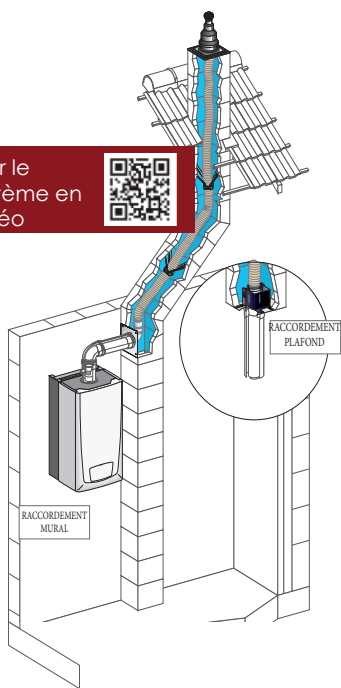

Voir le système en vidéo

Raccordement concentrique condensation

Voir le système en vidéo

● POU17080703	Élément droit 20 cm ED 250 80 GP	43,74€
● POU17080704	Élément droit 45 cm ED 500 80 GP	56,18€
● POU17080705	Élément droit 95 cm ED 1000 80 GP	79,05€
● POU17080737	Élément réglable : 60/100: de 6 à 24 cm 80/125: de 6 à 24 cm	70,73€
● POU17080701	Coude à 15° EC 15° 80 GP	58,19€
● POU17080711	Coude à 30° EC 30° 80 GP	58,19€
● POU17080721	Coude à 45° EC 45° 80 GP	36,24€
● POU17080731	Coude à 90° EC 90° 80 GP	58,13€
● POU17080728	Coude à 90° avec trappe de visite CTV 90°	122,54€
● POU27080605	Adaptateur 80/125 vers 60/100 FLC 50...PPA	34,90€
● POU27080606	Adaptateur 60/100M vers 80/125 F avec prise de mesure FLC 30... PPA	36,95€
● POU17080519	Collier universel à pointe CU 80 GA	13,09€