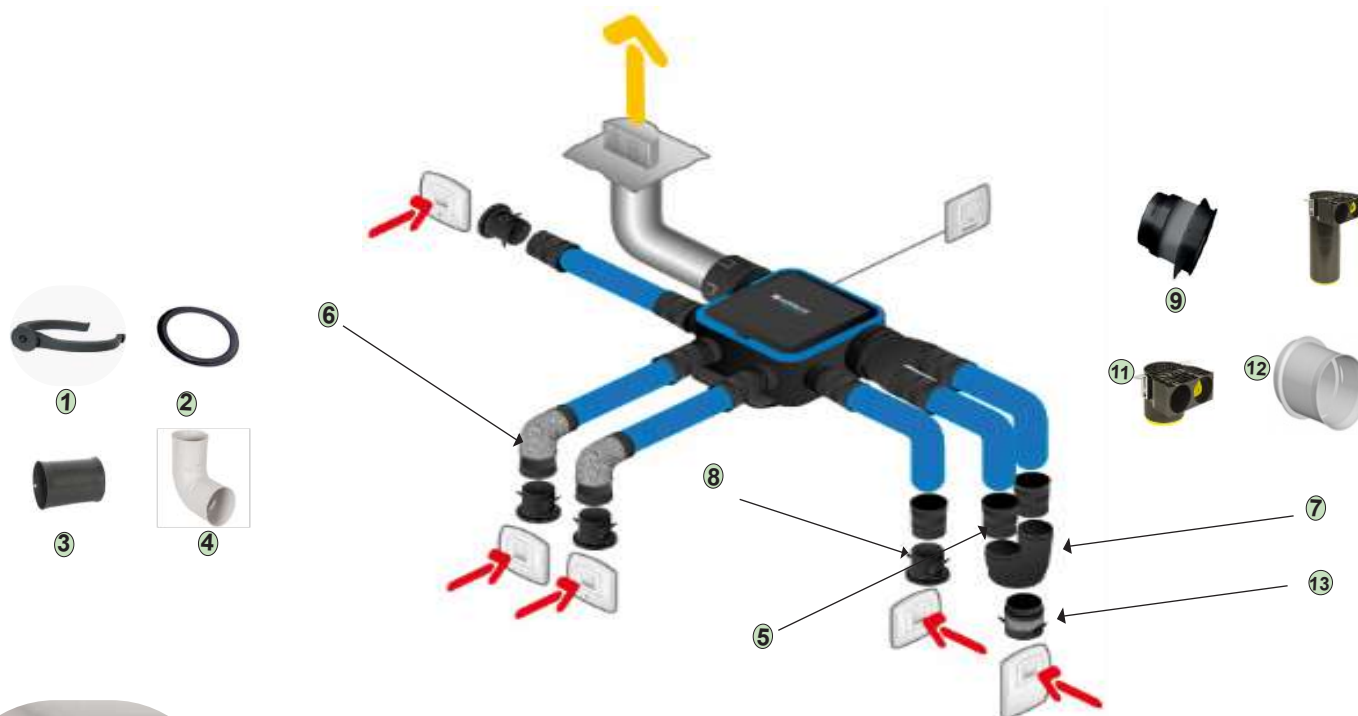

Conduits semi rigides plastiques OPTIFLEX

Application :

- Habitat individuel neuf et rénovation
- Adapté aux systèmes de ventilation simple flux et double flux

● ALD11091969	Conduit circulaire antistatique bleu ø90mm 30m Optiflex	386,00€
● ALD11091993	Conduit circulaire antistatique bleu ø90mm 50m Optiflex	625,00€

Kit OPTIFLEX Curve Bain/cellier

● ALD11033667	Kit Bahia Curve Bain/Cellier - Ø 80 mm	161,00€
● ALD11033668	Kit Bahia Curve WC - Ø 80 mm	171,00€
● ALD11033669	Kit Bahia Curve Bain avec WC - Ø 80 mm	202,00€

Raccords et manchettes - schema descriptif

● ALD11023214	1	Collier de fixation lyre	137,00€
● ALD11091893	2	Joint Ø90 (sachet de 10)	54,40€
● ALD11091892	3	Manchon femelle Ø90	11,40€
● ALD11091898	4	Coude OPTIFLEX 90° pour conduit Ø90	43,00€
● ALD11091989	5	Raccord OPTIFLEX droit EasyClip Ø90	10,60€
● ALD11091988	6	Raccord OPTIFLEX souple EasyClip Ø90	30,00€
● ALD11091990	7	Culotte OPTIFLEX Ø125 pour deux conduits Ø90	19,20€
● ALD11022074	8	Manchette trident Ø80	12,00€
● ALD11091991	9	Manchette avec raccord souple OPTIFLEX Ø125	34,40€
● ALD11091997	10	Manchette OPTIFLEX longue 2x90 Ø125	124,00€
● ALD11091998	11	Manchette OPTIFLEX courte 2x90 Ø125	113,00€
● ALD11091891	12	Raccord caisson OPTIFLEX pour conduit Ø90	13,50€
● ALD11033007	13	Manchette trident Ø125	15,20€