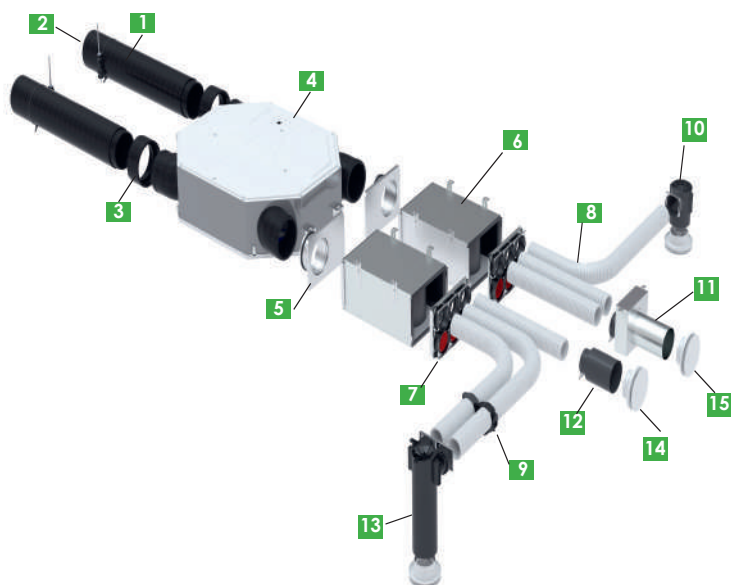

VMC DOUBLE-FLUX RÉSIDENTIEL

COMFOKIT ZEHNDER COMFOAIR FLEX 350

LÉGENDE

1. 1 ComfoPipe Compact 160 tube
2. 2 ComfoFix Link CPCP collier de montage universel
3. 3 ComfoPipe Compact 160 double manchon
4. 4 ComfoAir Flex 350
5. 5 Kit de montage CA Flex 350 DN160 CW-K 220/320/420
6. 6 Caisson silencieux de repartition largeur CW-S-220/320/420
7. 7 Caisson silencieux de repartition largeur 220 mm, CW-S-220/320/420
8. 8 Comfotube 90 tube
9. 9 ComfoFix Link CT 90 collier de montage
10. 10 Boîtier TVA-P 90 DN125 pour ComfoTube 1xDN90
11. 11 Boîtier TVA P 90 DN125 2xDN90 double raccord. latéral
12. 12 Boîtier TVA-P90, DN 125 ComfoTube 1xDN90 raccord. arrière
13. 13 Boîtier TVA P 90 DN 125/2x90, double raccordement lateral
14. 14 Bouche d'insufflation ComfoValve Luna S125
15. 15 Bouche d'extraction Comfovalve Luna E 125

Les 3 étapes pour composer et commander votre ComfoKit ComfoAir Q 350

1

Sélectionner le ComfoKit réseau primaire Zehnder ComfoPipe Compact (DN 160)

Référence du kit

ZEH30003864

Contenu du kit

Conduits ComfoPipe Compact DN 160, L = 1000 mm (ZEH990328693)
Coudes à 45° ComfoPipe Compact avec manchon DN 160 (ZEH990328694)
Manchons ComfoPipe Compact DN 160 - Raccord mâle DN160/160 (ZEH990328695)
4 adaptateurs à joint Mâle / Mâle DN160. (ZEH990326331)

2