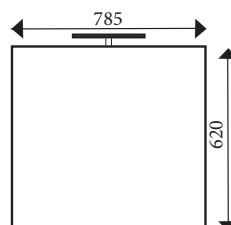

COMPOSITION :

- Plan céramique 80cm
- 2 tiroirs à fermeture douce équipés de poignées chromées
- Finition Cordoba ou Chêne doré
- Miroir avec applique LED IP44
- Pieds inclus
- Livré monté
- Profondeur 390

Faible profondeur pour des petits espaces