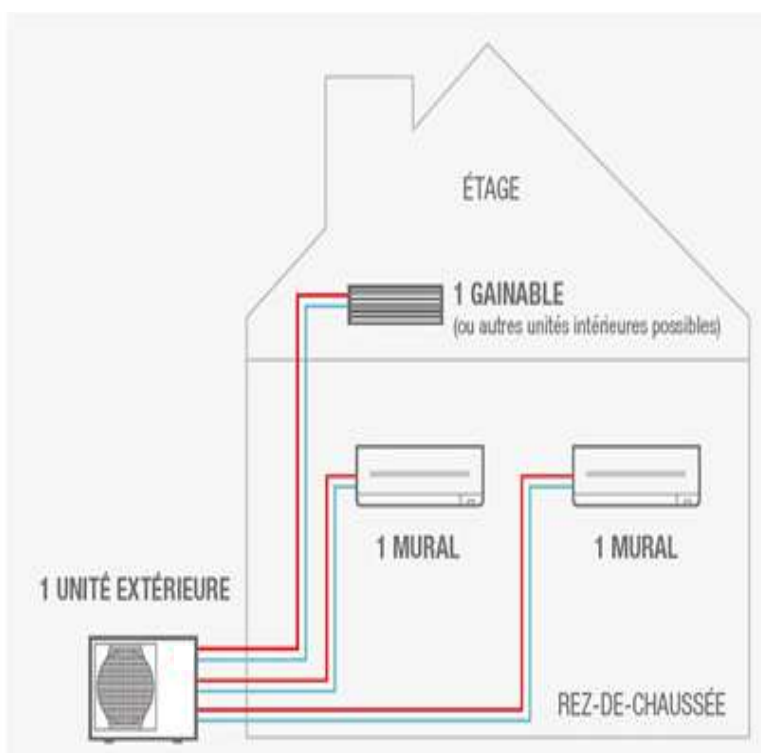

SOLUTION MULTI-SPLIT

DE 2 à 5 unités intérieures

+

1 UNITÉ EXTÉRIEURE