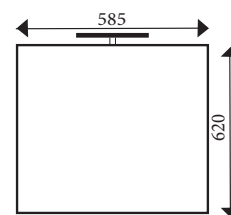

COMPOSITION :

- Plan céramique 60cm
- 2 tiroirs à fermeture douce équipés de poignées chromées
- Finition Chêne doré
- Miroir avec applique LED IP44
- Pieds inclus
- Livré monté
- Profondeur 390

Faible profondeur pour des petits espaces