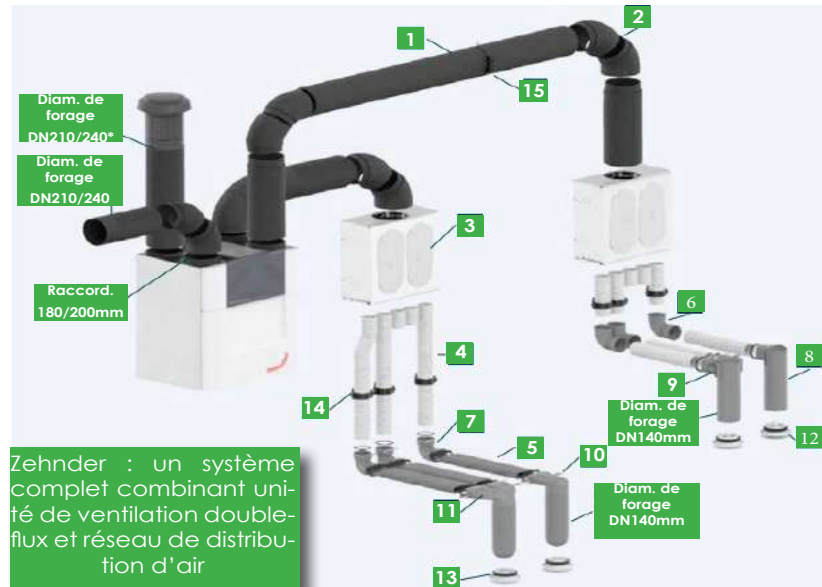

● ATL123239	Extracteur Curv Genius 20/50m³/h, 1/1,5W, 16/22dB		273,00€
-------------	---	--	---------

Venez découvrir la nouvelle ventilation

HYGROGENIUS

VMC DOUBLE-FLUX RÉSIDENTIEL

COMFOKIT ZEHNDER COMFOAIR Q 350