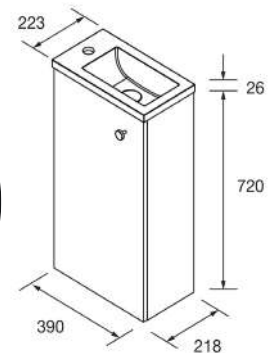

MARVILLE - 1 porte & Habillage

- SAL99150
- SAL106313
- SAL104998

Meuble Vasque Blanc Brillant
Meuble Vasque Chêne Africain
Meuble Vasque Noir

	199,00€
	199,00€
	199,00€

HABILLAGE

- SAL87798
- SAL106295

Blanc Brillant
Chêne Africain

	199,00€
	199,00€