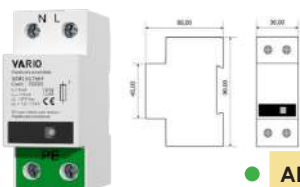

Télerupteur

● FIN260282300000	Télerupteur de boîte 2NO 10A 230V AC	21,47€

Rélais miniature

● FIN465280120040	Relais miniature 2RT 8A 12V AC, indicateur mécanique + bouton test	14,83€
● FIN465280240040	Relais miniature 2RT 8A 24V AC, indicateur mécanique + bouton test	14,83€
● FIN465282300040	Relais miniature 2RT 8A 230V AC, indicateur mécanique + bouton test	20,38€
● FIN465290120040	Relais miniature 2RT 8A 12V DC, indicateur mécanique + bouton test	13,89€
● FIN465290240040	Relais miniature 2RT 8A 24V DC, indicateur mécanique + bouton test	13,89€

Support

● FIN9702SPA	Support 8A 250V, T -40° à 70°C, séries 4652, raccordement 35mm	10,30€

Parafoudre modulaire VARIO bipolaire

Parafoudre modulaire n/débro monobloc VARIO bipolaire MD
Uc: 275 / Lmax: 15kA / In: 5kA / Up: 1
Avec déconnecteur fusible intégré et fenêtre d'état de fonctionnement

● ADE070058	Uc: 275	Lmax :15kA	Ln: 5 kA	IP 20	124,30€