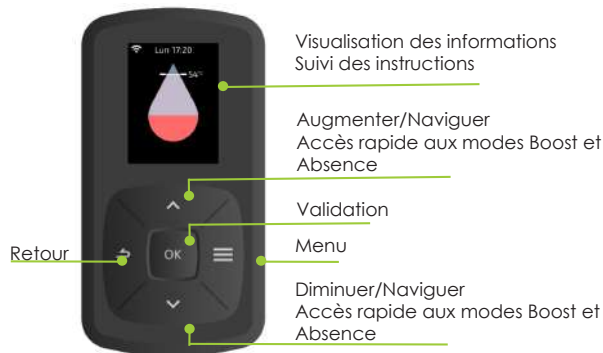

Gamme CALYPSO Split

● ATL232522		150L	1800W	3,09	1177x 567x 586 mm	1648,00€
● ATL232523	Mural	200L	1800W	3,09	1497x 567x 586 mm	1733,00€
● ATL232520		270L	1800W	3,37	1586x 617x P651mm	2055,00€

● ATL232521	Unité extérieure			3,07 (L)	H535 x L735 x P330	732,00€