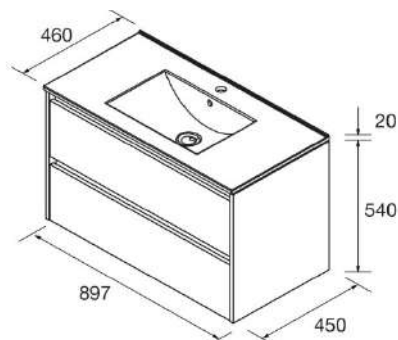

NOJA 900 - 2 TIROIRS

- SAL106151
- SAL106153
- SAL106157

Meuble Vasque Blanc Brillant
Meuble Vasque Noir
Meuble Vasque Chêne Nature

	457,00€
	457,00€
	457,00€

***** VOIR PAGE 176 POUR MIROIR & APPLIQUE