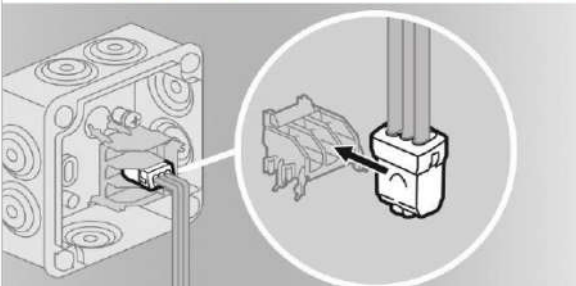

Sorties de câbles

● EUR60080	Sortie de câble à griffes 16/20 A	4,00€
● EUR60087	Sortie de câble à griffes 20/32 A	5,84€
● EUR60091	10/20A à vis	1,77€
● EUR60092	20/32A à vis	3,69€
● EUR60097	Sortie de câble étanches 10/20 A	5,11€

● EUR60093	Cadre saillié pour sortie de câble 16/20 A	4,97€
● EUR60094	Cadre saillié pour sortie de câble 20/32 A	9,88€

IP54 IP55 IP65