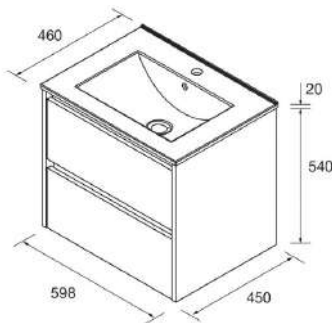

NOJA 600 - 2 TIROIRS

- SAL106106
- SAL106108
- SAL106112

Meuble Vasque Blanc Brillant
Meuble Vasque Noir
Meuble Vasque Chêne Nature

	363,00€
	363,00€
	363,00€