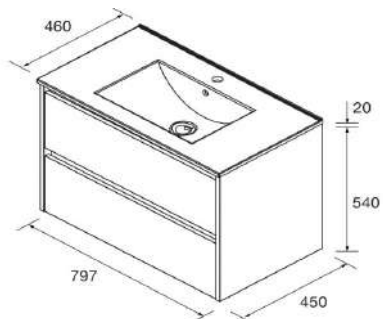

NOJA 800 - 2 TIROIRS

- SAL106124
- SAL106126
- SAL106130

Meuble Vasque Blanc Brillant
Meuble Vasque Noir
Meuble Vasque Chêne Nature

	431,00€
	431,00€
	431,00€