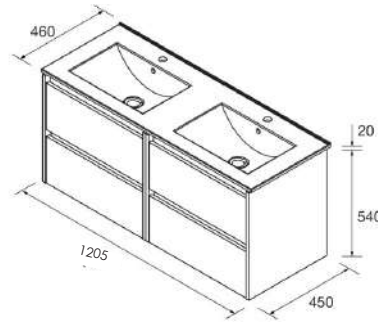

NOJA 1200 - 4 TIROIRS

Profondeur : 450

- SAL106169
- SAL106171
- SAL106175

Meuble Vasque Blanc Brillant
Meuble Vasque Noir
Meuble Vasque Chêne Nature

	783,00€
	783,00€
	783,00€