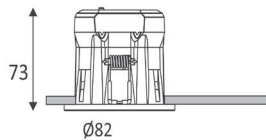

DEBI RD -230

● **INDDO44530** 5 W 2700 - 3000 - 4000 - 6000K 620 Lm(4000K) >80 Blanc Mat 28,00€

MAUNA 2+

- Alimentation gradable intégrée
- Collerettes magnétiques rondes ou carrées avec différentes finitions (non incluses)
- Peut être recouvert d'isolant rouleau ou projeté
- Angle de faisceau : 65°
- Flux lumineux : jusqu'à 510Lm (4,5W) et 690Lm (6W) / IP65