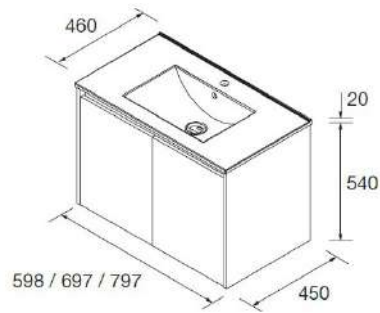

NOJA 600 - 2 PORTES

Découvrez plus de solutions pour votre projet

- SAL105059
- SAL105061
- SAL105065

Meuble Vasque Blanc Brillant
Meuble Vasque Noir
Meuble Vasque Chêne Nature

	273,00€
	273,00€
	273,00€