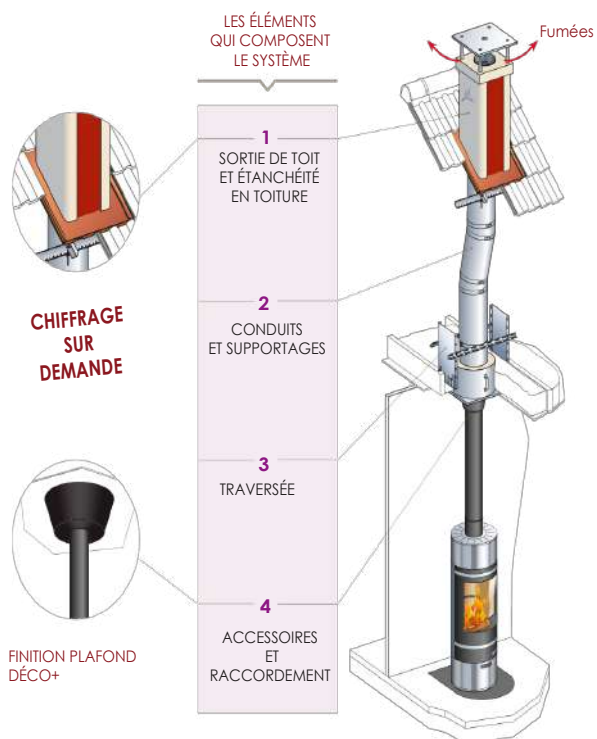

THERMINOX TI/TZ

DESCRIPTIF DÉTAILLÉ

THERMINOX est un conduit double paroi isolé polycombustible adapté à tous les appareils de chauffage (bois, gaz, fioul). Il est adapté pour l'extérieur des bâtiments (TI) comme pour l'intérieur des bâtiments (ZI). Le collier en alignement avec la paroi extérieure du conduit et la qualité de fabrication font du conduit THERMINOX un produit très esthétique.

DUALIS CONDENSATION / Kit ventouse horizontale

KITS VENTOUSE HORIZONTALE Ø 60/100

La solution ventouse pour le neuf :

- Terminal horizontal parmi les plus performants du marché
- Tube de fumée avec pente de 3° favorisant le retour des condensats vers la chaudière
- Esthétique : finition peinture poudre blanche haute qualité, facile à nettoyer
- 2 kits compatibles avec les principales marques de chaudières à condensation

Raccordement chaudière
60/100 - KSTH 60 E.

Raccordement chaudière
80/125 - KSTH SD 60 E.P

POU17060792

91,24€ H.T.

POU17060794

91,24€ H.T.

Chaffoteaux

CHAPÉE

frisquet

De Dietrich
ENERGIE

atlantic

VIESSMANN

e.l.m. leblanc

BOSCH

Saunier Duval