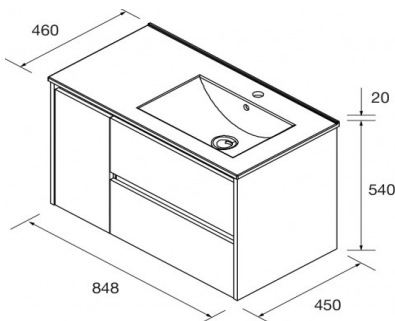

- SAL106139
- SAL106148

Porte à gauche Meuble Vasque Chêne Nature
Porte à droite Meuble Vasque Chêne Nature

	483,00€
	483,00€