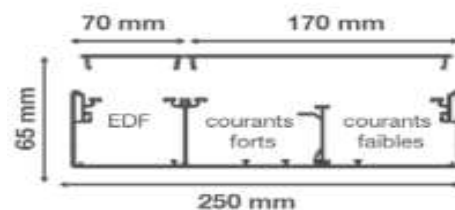

● IBOB45087	Sortie de câble 2 modules	13,14€
-------------	---------------------------	--------

Gamme GTL

ÉLECTRICITÉ

- 1 socle de 2,6m avec cloison intégrée
- 1 couvercle de 2,6m, largeur 17cm
- 1 couvercle de 2,6m, largeur 7cm
- 12 vis de montage tableau
- jeux de 2 agrafes
- Adaptateur pour toutes les marques leader de coffrets 13 modules classe 1 sans support