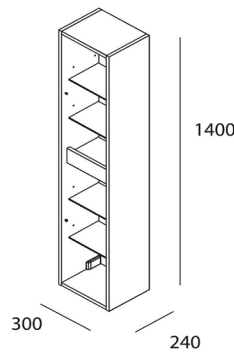

NOJA Colonne - 2 Portes

(Réversible)

- SAL104360
- SAL104362
- SAL104366