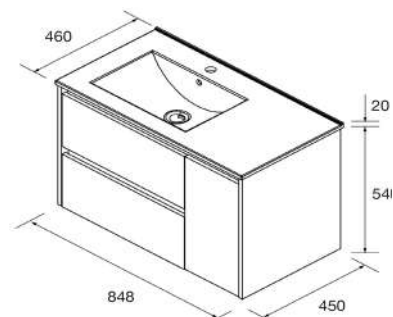

- SAL106139
- SAL106148

Porte à gauche Meuble Vasque Chêne Nature
Porte à droite Meuble Vasque Chêne Nature

	483,00€
	483,00€