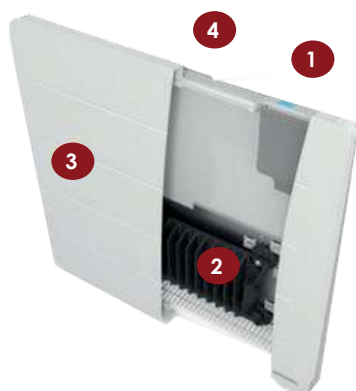

RADIATEUR NIRVANA NEO

- + CORPS DE CHAUFFE EN FONTE
- + CONNECTÉ
- + PILOTABLE A DISTANCE

- 1 - Commande digitale
- 2 - Corps de chauffe en fonte
- 3 - Façade en aluminium
- 4 - Sortie d'air aluminium