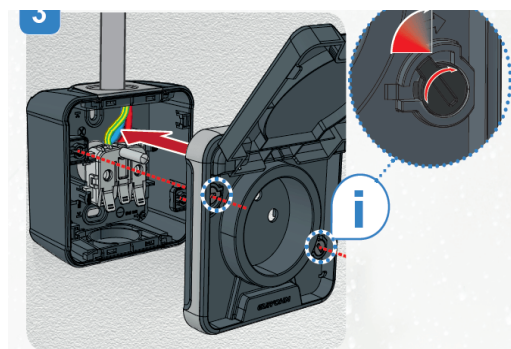

CONNECTIQUES

FICHE & DOUILLE

Fiches et prolongateurs caoutchouc

● EUR61010 Prolongateur 6A femelle Blanc - 3,57€

● EUR61045 Prolongateur 16A 2P+T Blanc - 6,11€

● EUR61054 Prolongateur 2x 16A femelle avec volets IP65 23,53€

● EUR61055 Fiche 16 A mâle IP40 7,08€

● EUR61056 Prolongateur 16A femelle IP40 8,12€

● EUR60843 OXO PC 20A 3P+T GRIS SAILLIE IP55 39,04€

● EUR60844 OXO PC 20A 3P+N+T GRIS SAILLIE IP55 42,80€

ÉLECTRICITÉ

Fiches et prolongateurs caoutchouc

● EUR62154 Testeur de chantier E27 E27 1,10€

● EUR62102 FICHE DCL E27 2,25€

● EUR62110 Douille Sple bague B22 2,65€

● EUR62120 Douille Sple bague E27 4,02€

● EUR62153 Douille de chantier blanche E27 2,27€

Fiches 16A

Fiches 16A mâle 2P+T portefeuille - gammé éco

● EUR61020 Droite Blanc 3,47€

● EUR61025 Latérale Blanc 4,61€

Fiches 16A mâle 2P+T coiffe avec anneau

● EUR61035 Droite Blanc 5,15€