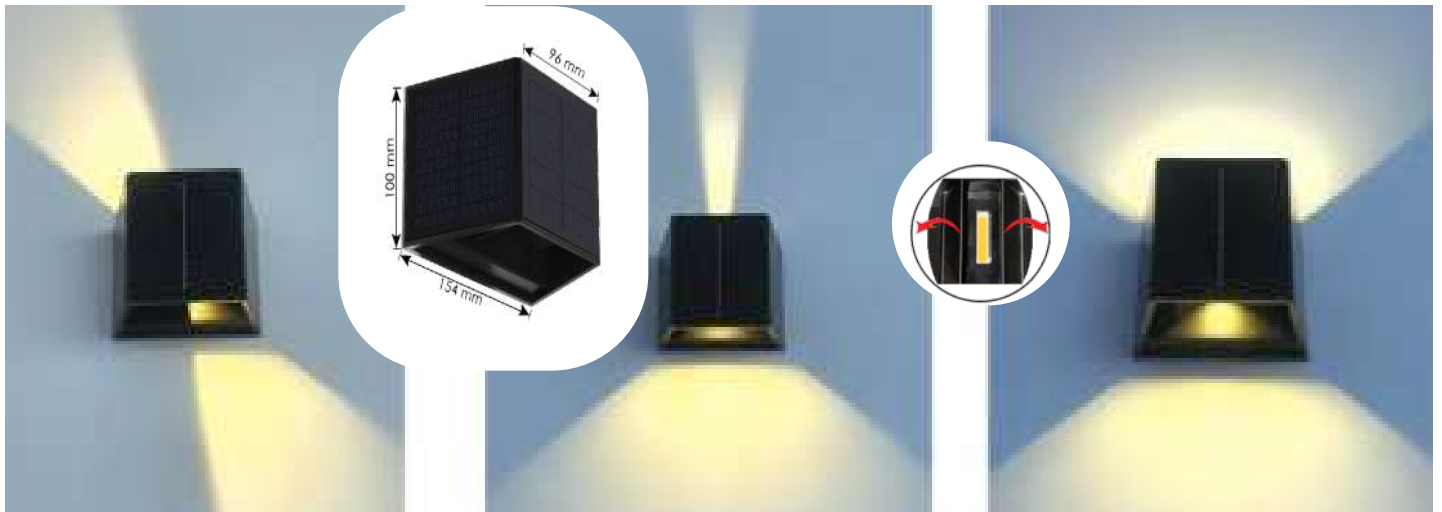

***Zone de détection : rayon à 360°
Hauteur de détection : 2,5 à 3,5 m

GAMME SOLAIRE

Balilage

ALUMINIUM
VERRE TREMPÉ

Autonomie : 8 heures
100% autonome grâce au détecteur crépusculaire

● BFLBF-SR10	80lm (4000K)	0,3WW	IP67	<10 lux	54,50€
--------------	--------------	-------	------	---------	--------

Applique

Installation : murale, fixations incluses
Éclairage 100% fixe
temps de charge : 8 heures
Autonomie : 10 heures
100% autonome grâce au détecteur crépusculaire

● BFLBF-ARK2	150lm (3000K)	1,5W	IK07	IP64	<10 lux	71,88€
--------------	---------------	------	------	------	---------	--------