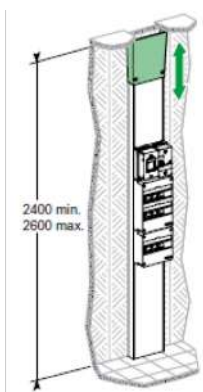

GTL Goulotte technique logement

***Existe en 18 modules

● RÉF : SCHR9HKT13

13 modules
2 x (1170 x 252 x 64 mm)

- **Hauteur max. :**
  - avec 1 jonction (livrée) : 2600 mm
  - avec 2 jonctions (dont 1 à commander séparément) : 2800 mm

- **Composition :**
  - corps de goulotte (2 x 1,17 m)
  - couvercle (2 x 1,17 m)
  - cloison + capot pour compartiment Enedis (2 x 1,17 m)
  - cloison pour séparation courant fort / courant faible (2 x 1,17 m)
  - 3 bride-câbles
  - 1 jonction sol / plafond

111,40€ H.T.

Accessoires de finition

Jonctions sol / plafond

● RÉF : SCHR9H13535

- 13 modules
- 340 x 280 x 80 mm
- Permettent d'augmenter la hauteur de la GTL de 200 mm

31,46€ H.T.

Épanouisseur

● RÉF : SCHR9H13540

- 13 modules
- 225 x 380 x 160 mm

19,42€ H.T.

Embouts de goulotte

● RÉF : SCHR9H13539

- 13 modules
- 35 x 258 x 66 mm
- Permettent d'obtenir l'extrémité de la goulotte lorsque celle-ci ne court pas du sol au plafond

9,09€ H.T.