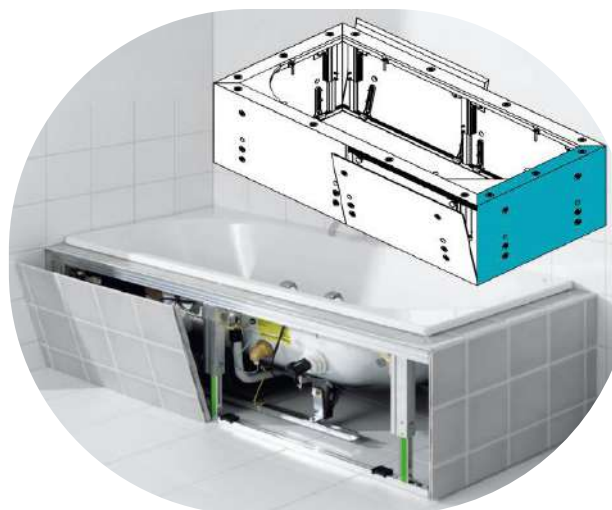

Siphons de douche

■ Garde d'eau 50mm

	● NIC0205800	Bonde plastique TURBOFLOW-XS	Ø40	H66mm	33L/min	1''1/2	66,30€
	● NIC0205700	Bonde TURBOFLOW2	Ø40	-	43L/min	1''1/2	48,04€
	● NIC0205070	Bonde plastique standard ø90	Ø40	H80mm	28L/min	-	33,38€
	● NIC0205301	Bonde plastique standard ø60	Ø40	H67mm	24L/min	-	21,94€
	● NIC0205110	Bonde siphonide receveur de douche avec capot - sortie verticale - ø 90 mm					33,38€

Vidange baignoire

COMPLEMENT :

- Avec clapet recouvrant ABS chromé
- Épaisseurs de serrage : Bonde : 6 à 16 mm – Trop-plein : 2 à 10 mm
- Garde d'eau : 50 mm
- Trop plein : Avec
- Type de commande : A câble
- Clapet : Avec
- Design : Wave

	● NIC0203611	EB07, Bonde pour perçage Ø 52 mm	Ø40	L650mm	70L/min	360°	53,45€

COMPLEMENT :

- Compatible avec pour baignoires standards
- Vis de raccordement PE 1 ½» x 40/50 mm
- Trappe anti-odeur

	● HAN5814200	Flexaplast Set complet vidage de baignoire standard Chromé	L520xH50mm				87,52€

Baignoire à retrouver sur la page 185