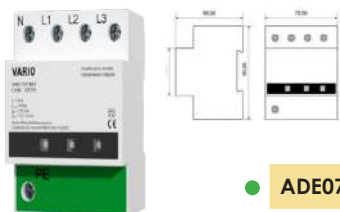

● ADE070058	Uc: 275	Lmax :15kA	Ln: 5 kA	IP 20	124,30€
--------------------	---------	------------	----------	-------	---------

Parafoudre modulaire VARIO tétrapolaire

Parafoudre modulaire VARIO tétrapolaire auto-protégé
 Uc: 275 / Lmax: 15ka / In: 5kA / Up: 1
 Avec déconnecteur fusible intégré et fenêtre d'état de fonctionnement