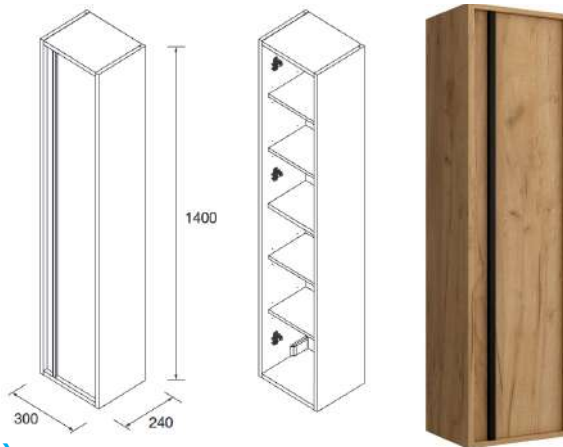

(Réversible)

- SAL104249

Colonne Chêne Africain

277,00€

SANITAIRE

Miroir SENA

- SAL16906
- SAL16908
- SAL16909
- SAL16911
- SAL17893

Miroir 400x800 Horiz. / Vert.
 Miroir 600x800 Horiz. / Vert.
 Miroir 700x800 Horiz. / Vert.
 Miroir 900x800 Horiz. / Vert.
 Miroir 1200x600 Horiz. / Vert.