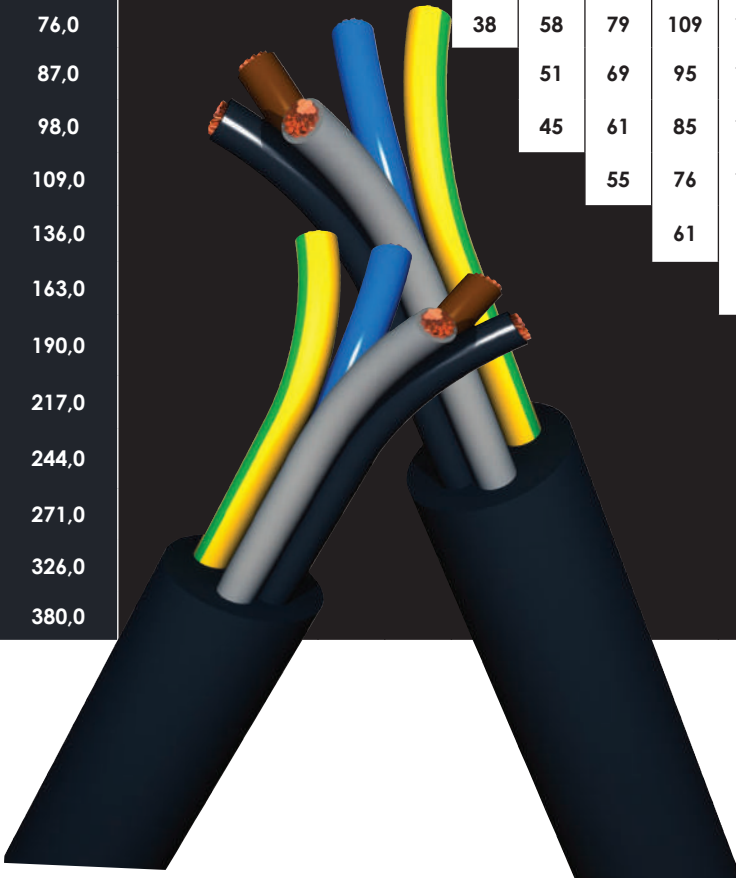

230 volts - monophasé - cos = 0,8. - CUIVRE

Longueurs maximales des liaisons, en mètres, compatibles avec une chute de tension de 3%

Puissance kW	Intensité (A)		Section en mm²															
	Calculée	Arrondie	1,5	2,5	4	6	10	16	25	35	50	70	95	120	150	185	240	
0,5	2,7	2,5	112	186	297	443												
1	5,4	5,5	51	85	135	201	332											
1,5	8,2	8,0	35	58	93	138	228	360	550									
2	10,9	11,0	25	42	67	101	166	262	400	547								
2,5	13,6	13,5	21	34	55	82	135	213	326	445	614							
3	16,3	16,0	18	29	46	69	114	180	275	376	518							
3,5	19,0	19,0	15	25	39	58	96	152	232	316	436							
4	21,7	21,5		22	35	52	85	134	205	280	386	516						
4,5	24,5	24,5		19	30	45	75	118	180	245	339	453						
5	27,2	27,0			27	41	68	107	163	223	307	411	529					
6	32,6	33,0			22	34	55	87	133	182	251	336	433					
7	38,0	38,0				29	48	76	116	158	218	292	376	451				
8	43,5	43,0					42	67	102	140	193	258	332	399	470			
9	48,9	49,0					37	59	90	123	169	226	291	350	413			
10	54,3	54,0					34	53	81	111	154	206	264	317	374	433		
12	65,2	65,0						44	68	93	128	171	220	264	311	360		
14	76,1	76,0						38	58	79	109	146	188	225	266	308	364	
16	87,0	87,0							51	69	95	128	164	197	232	269	318	
18	97,8	98,0							45	61	85	113	146	175	206	239	282	
20	108,7	109,0								55	76	102	131	157	185	215	254	
25	135,9	136,0									61	82	105	126	149	172	203	
30	163,0	163,0										68	88	105	124	144	170	
35	190,2	190,0											75	90	106	123	146	
40	217,4	217,0											66	79	93	108	128	
45	244,6	244,0												70	83	96	113	
50	271,7	271,0													75	86	102	
60	326,1	326,0														72	85	
70	380,4	380,0															73