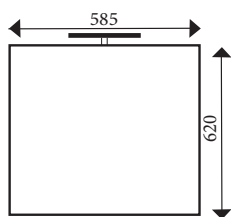

COMPOSITION :

- Plan céramique 60cm
- 2 tiroirs à fermeture douce équipés de poignées chromées
- Finition Blanc Brillant
- Miroir avec applique LED IP44
- Pieds inclus
- Livré monté
- Profondeur 390

Faible profondeur pour des petits espaces