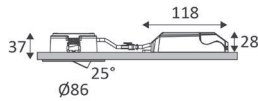

BORA RDX EVO