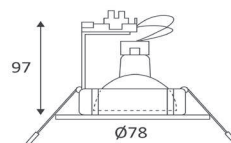

KSA 1002 R

● INDKSA100204	Blanc	Ampoule GU10 non fournie	6,00€
● INDKSA100205	Noir	Ampoule GU10 non fournie	6,00€
● INDKSA100221	Nickel Satine	Ampoule GU10 non fournie	7,00€