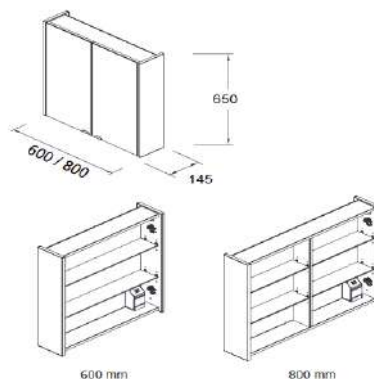

- SAL24076
- SAL24077

Armoire de toilette Schwan 60cm 2 portes
Armoire de toilette Schwan 80cm 2 portes

249,00€
269,00€

Tablettes ADDSTORIS

● HAN41741000

HG AddStoris Tablette d'angle, Chrome

45,42€

● HAN41741670