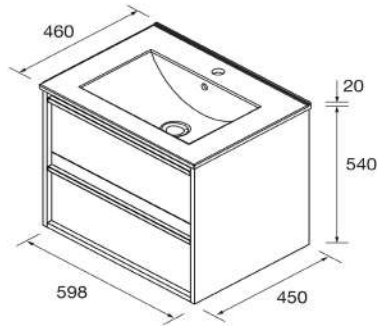

MEUBLE DE SALLE DE BAIN

Salsar

ATTILA 600 - 2 TIROIRS

- SAL104745
- SAL104761

Meuble Vasque Chêne Africain 600
Meuble Vasque Chêne Africain 800

430,00€
478,00€