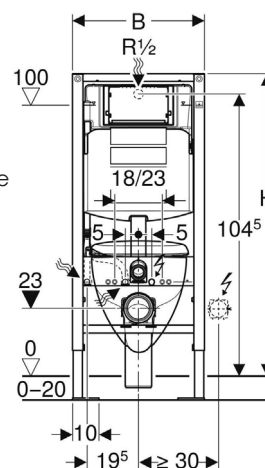

COMPRENANT :

- Châssis métallique autoportant
- Cuvette WC suspendue Allia Prima Rimfree
- Abattant recouvrant à fermeture ralentie et déclinable
- Plaque double touche Geberit Sigma blanc alpin
- Coude de chasse PVC
- Kit d'isolation phonique
- Gabarit de perçage dépliant
- Matériel de fixation