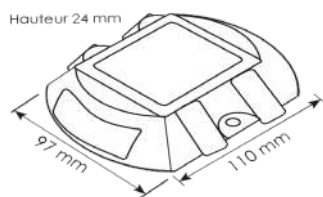

GAMME SOLAIRE

Balilage

ALUMINIUM
VERRE TREMPÉ

Autonomie : 8 heures
100% autonome grâce au détecteur crépusculaire