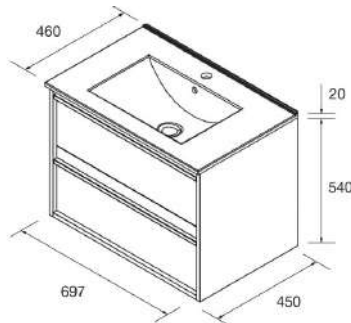

NOJA 700 - 2 TIROIRS

- SAL106115
- SAL106121

Meuble Vasque Blanc Brillant
Meuble Vasque Chêne Nature

	407,00€
	407,00€

***** VOIR PAGE 174 POUR MIROIR & APPLIQUE