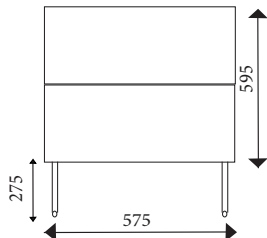

● VIT67261

Profondeur 390

L600

Chêne doré

352,00€