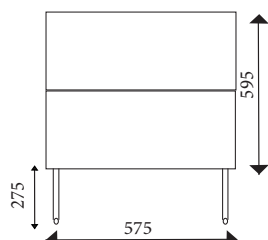

COMPOSITION :

- Plan céramique 60cm
- 2 tiroirs à fermeture douce équipés de poignées chromées
- Finition Blanc Brillant
- Miroir avec applique LED IP44
- Pieds inclus
- Livré monté
- Profondeur 390

Faible profondeur pour des petits espaces