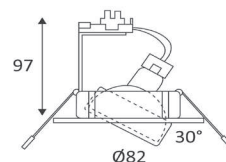

KSA 1012 RX

● INDKSA101204	Blanc	Ampoule GU10 non fournie	7,00€
● INDKSA101205	Noir	Ampoule GU10 non fournie	7,00€
● INDKSA101221	Nickel Satine	Ampoule GU10 non fournie	11,00€