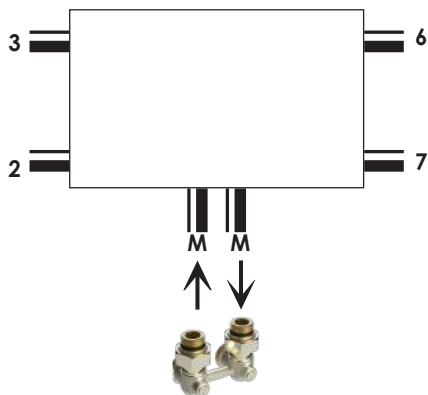

Hauteur 600 TYPE 22 Horizontal - 6 connexions

- BRU6M2260050000
- BRU6M2260060000
- BRU6M2260070000
- BRU6M2260080000
- BRU6M2260090000
- BRU6M2260100000
- BRU6M2260120000

L 500mm	842W	515,96€
L 600mm	1010W	564,51€
L 700mm	1178W	648,64€
L 800mm	1346W	714,40€
L 900mm	1515W	793,06€
L 1000mm	1683W	857,70€
L 1200mm	2020W	977,59€