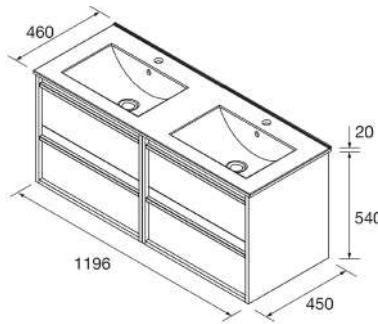

ATTILA 1200 - 4 TIROIRS

- SAL104837

Meuble Vasque Chêne Africain 1200

917,00€